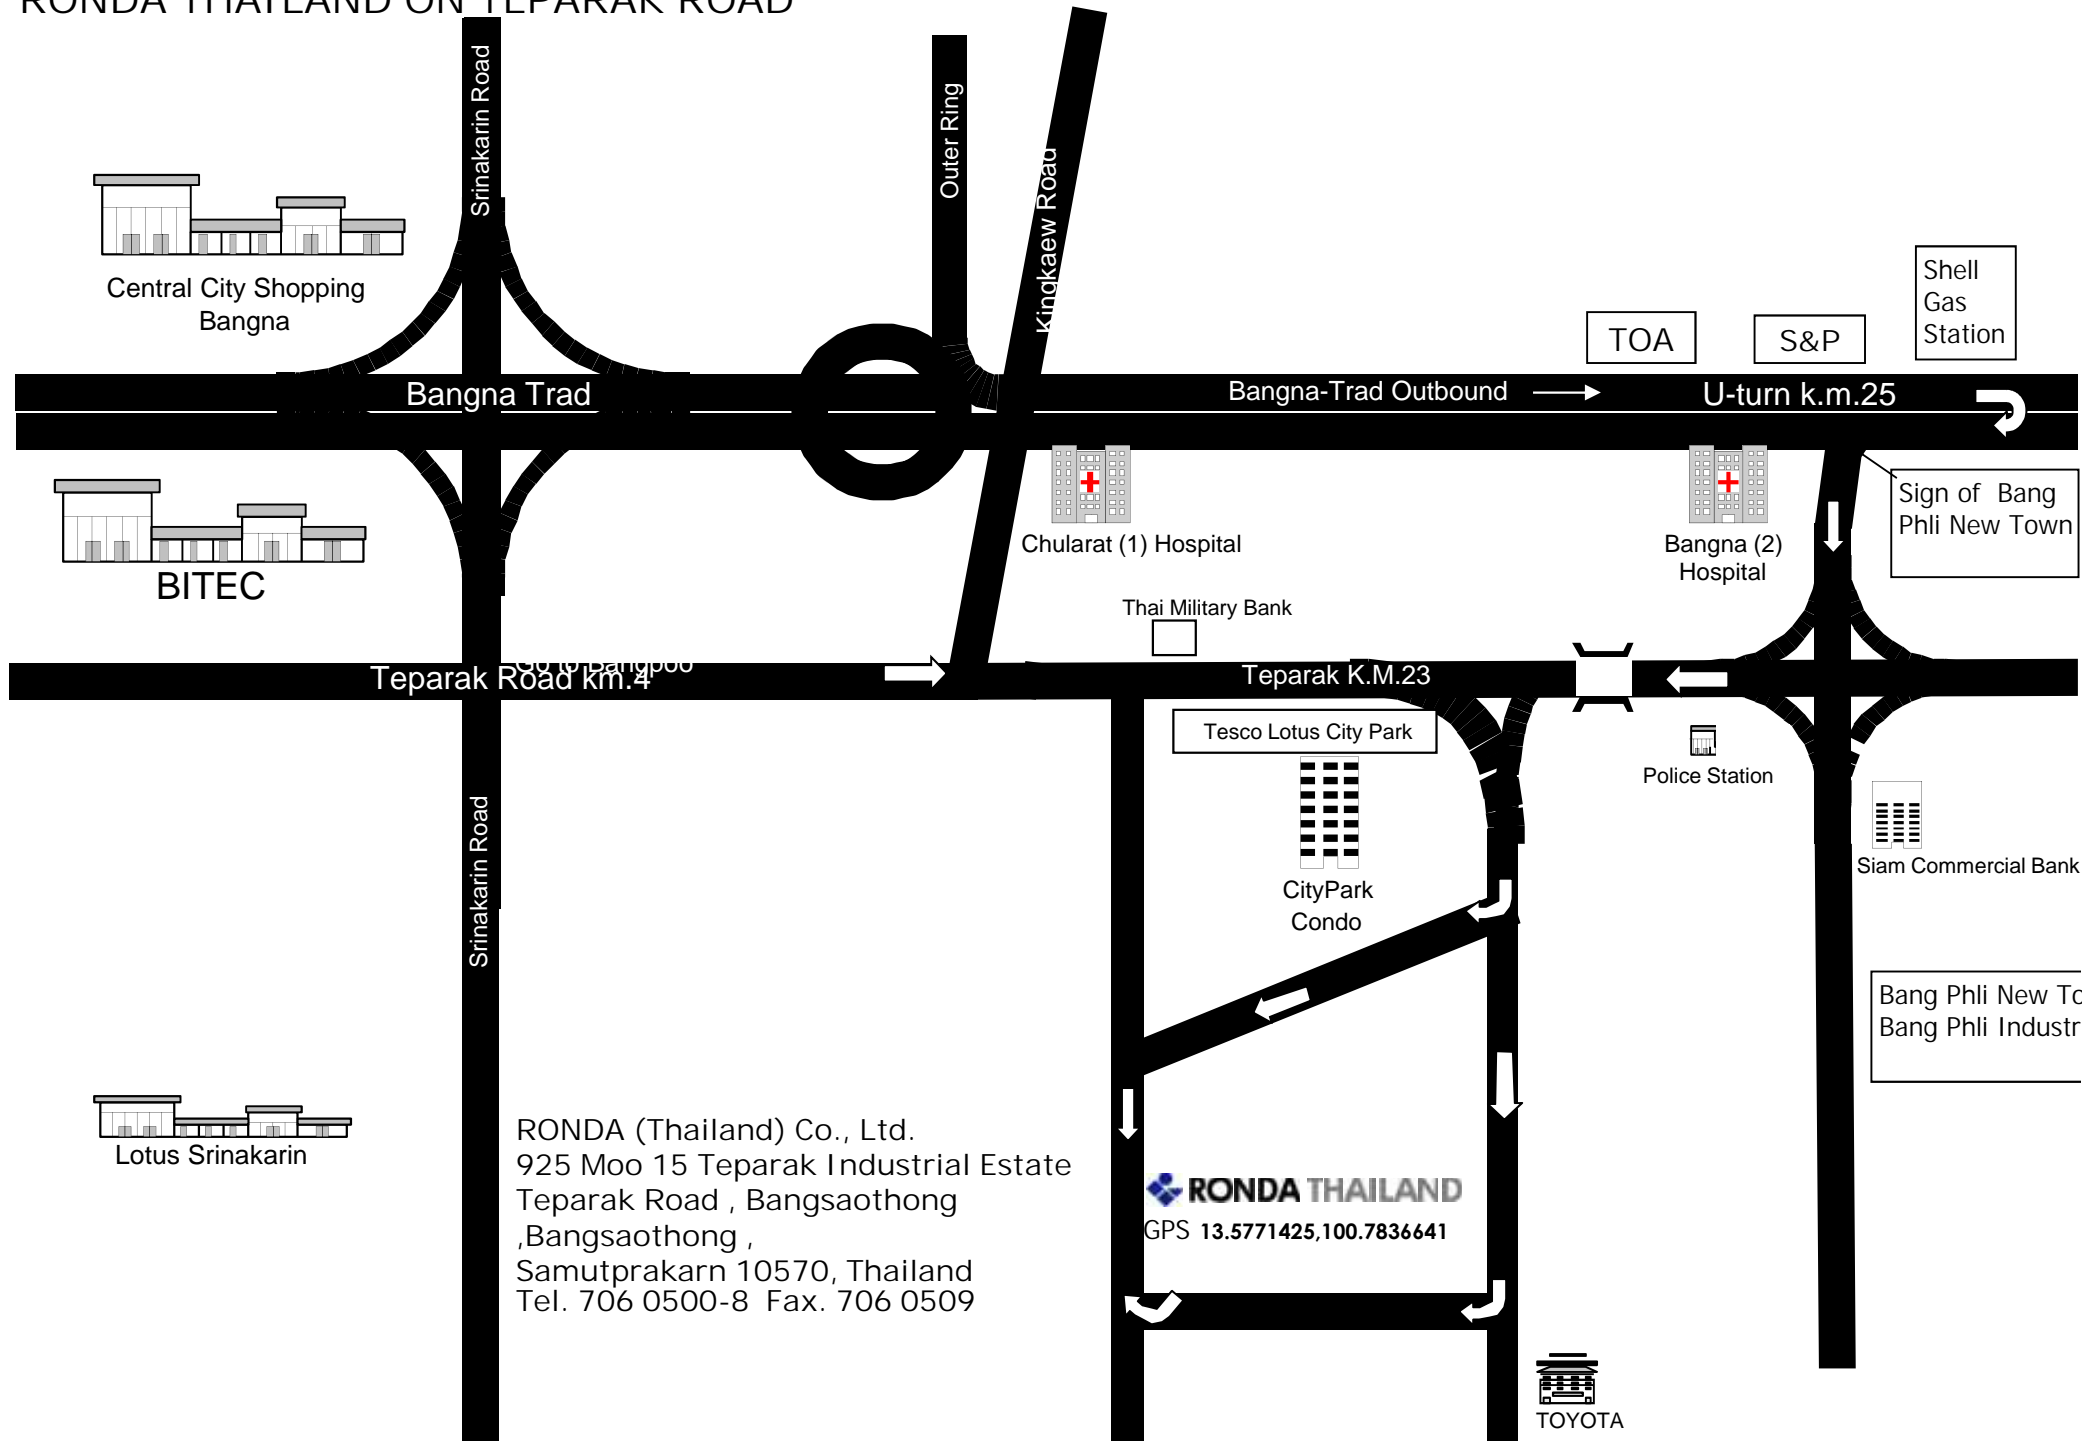

RONDA THAILAND ON TEPARAK ROAD

RONDA (Thailand) Co., Ltd.
925 Moo 15 Teeparak Industrial Estate
Teeparak Road , Bangsaothong
,Bangsaothong ,
Samutprakarn 10570, Thailand
Tel. 706 0500-8 Fax. 706 0509

RONDA THAILAND
GPS 13.5771425, 100.7836641

()
22

Taxi :

02 7060500

TOA

S&P

Shell

25

1

RONDA THAILAND
GPS : 13.5771425, 100.7836641